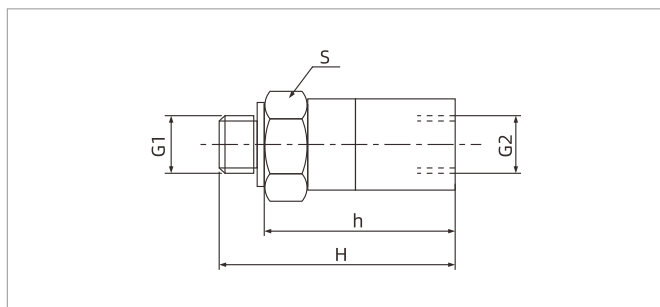

ZVCM - M5F

① ②

① 产品系列	② 发生器侧连接规格
ZVCM	M5F- M5×0.8内螺纹 G1F - G1/8内螺纹

性能参数

型号	阀芯动作时有效截面积 mm ²	使用流体	最高压力使用范围 kPa	过滤精度 μm	单重 g
ZVCM-M5F	2.0	空气	-100~0	40	6
ZVCM-G1F	5.0	空气	-100~0	40	22

尺寸规格 (mm)

ZVCM

型号/尺寸	H	h	G1	G2	S
ZVCM-M5F	20	16	M5×0.8	M5×0.8	8
ZVCM-G1F	28.5	23	G1/8	G1/8	13