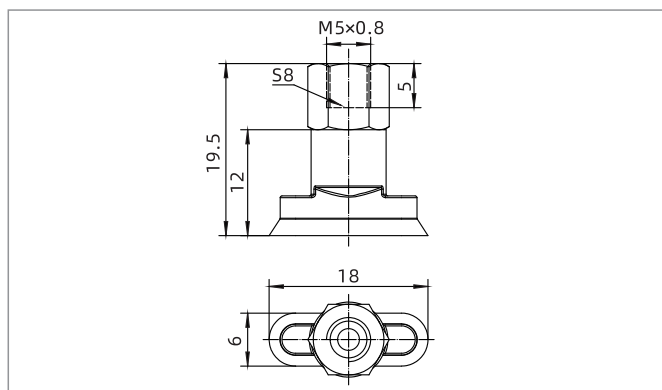

### 型号规格

SOFA 6×18 N - M5F  
 ① ② ③ ④

① 产品系列	② 尺寸规格	③ 吸盘材质	④ 连接规格
SOFA	6×18	N - 丁腈橡胶 <span style="border: 1px solid black; padding: 0 2px;">55</span> WS - 白色硅橡胶 <span style="border: 1px solid black; padding: 0 2px;">50</span>	空白 - 单独吸盘 M5F - M5×0.8内螺纹

### 尺寸规格 (mm)

SOFA6x18-M5F

- ◇ 注：尺寸公差符合GB/T3672.1-2002-1 M3橡胶制品尺寸公差标准中的要求。

SZ  
SP3  
SUF  
SAN  
SAO  
SOFA  
STP  
SFT  
SFA  
SBL  
SBLP  
SBS  
SFP  
SBP  
SXP  
SGP  
SBOF  
STC  
SFF  
SOB  
SOF  
SOG  
SFM  
SOM  
SBF  
SDM  
SFU  
SFK  
SHT  
SDL  
SFG  
SFD  
SB  
SBA  
SF  
SU  
SPA  
SPF  
SPC  
SPJ  
SPU  
SH  
SHB  
SBB  
SOP  
SNP