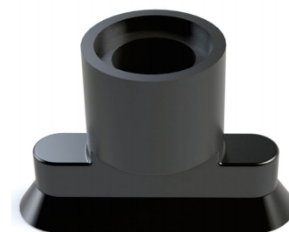

SOFA系列

椭圆扁平吸盘

AIRBEST

3C电子

真空吸盘

特点

- 椭圆扁平吸盘

优势

- 搬运狭长工件，或表面有加强筋的扁平工件
- 体积小，重量轻