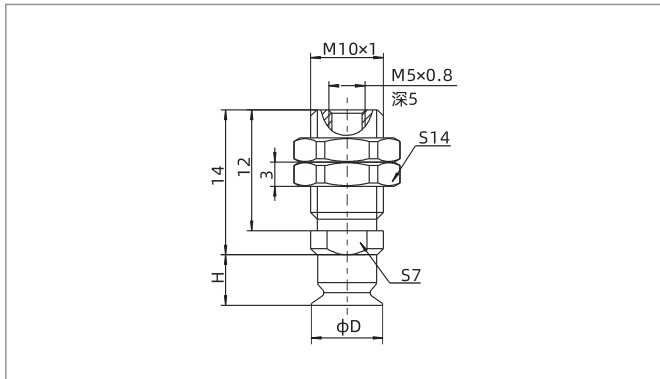

### 尺寸规格 (mm) - C型吸盘

SP3C4-8 垂直方向 - 外螺纹连接

型号/尺寸	D	H	单重 g
SP3C4□-M5F-M10M	4.5	6.0	11.0
SP3C6□-M5F-M10M	6.5	6.0	11.0
SP3C8□-M5F-M10M	8.5	6.0	11.0

SP3C10-16 垂直方向 - 外螺纹连接

型号/尺寸	D	H	单重 g
SP3C10□-M5F-M12M	11.0	7.0	18.8
SP3C13□-M5F-M12M	14.0	7.0	18.9
SP3C16□-M5F-M12M	17.0	7.0	19.0