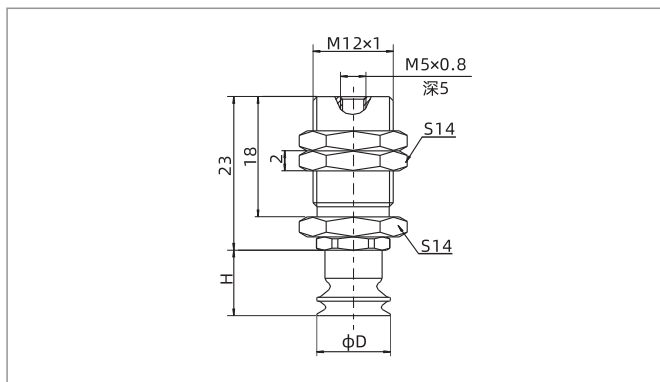

SP3B□□-M5F-M12M