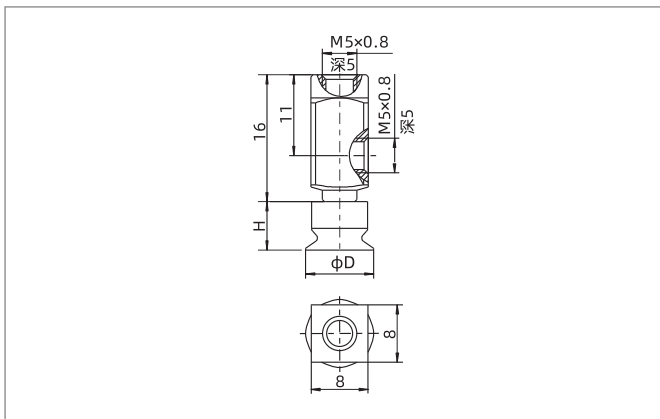

### 尺寸规格 (mm) - C型吸盘

SP3C4-8 垂直方向 - 外螺纹连接

型号/尺寸	D	H	单重 g
SP3C4□-M5F-M10M	4.5	6.0	11.0
SP3C6□-M5F-M10M	6.5	6.0	11.0
SP3C8□-M5F-M10M	8.5	6.0	11.0

SP3C10-16 垂直方向 - 外螺纹连接

型号/尺寸	D	H	单重 g
SP3C10□-M5F-M12M	11.0	7.0	18.8
SP3C13□-M5F-M12M	14.0	7.0	18.9
SP3C16□-M5F-M12M	17.0	7.0	19.0

SP3C4-16 水平方向 - 内螺纹连接

型号/尺寸	D	H	单重 g
SP3C4□-LM5F-M5F	4.5	6.0	7.0
SP3C6□-LM5F-M5F	6.5	6.0	7.0
SP3C8□-LM5F-M5F	8.5	6.0	7.0
SP3C10□-LM5F-M5F	11.0	7.0	7.7
SP3C13□-LM5F-M5F	14.0	7.0	7.8
SP3C16□-LM5F-M5F	17.0	7.0	7.9