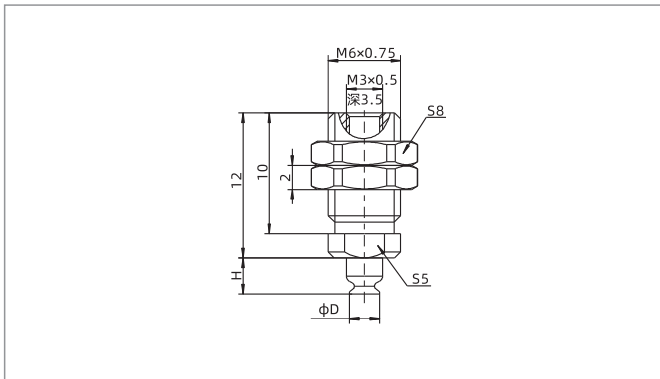

SP3系列

真空吸盘+安装支杆

尺寸规格 (mm) - U型吸盘

SP3U1.5-3.5 垂直方向 - 外螺纹连接