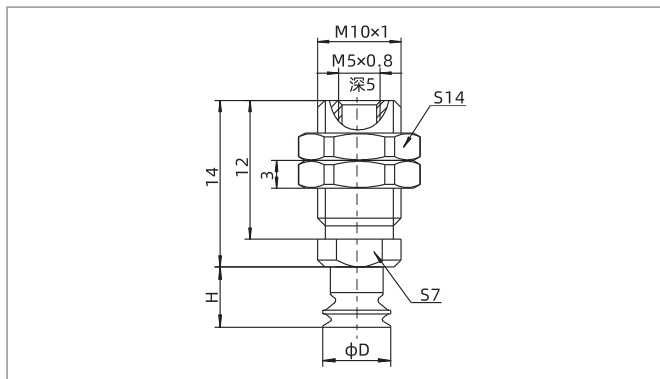

SP3系列

真空吸盘+安装支杆

尺寸规格 (mm) - B型吸盘

SP3B□□-M5F-M10M