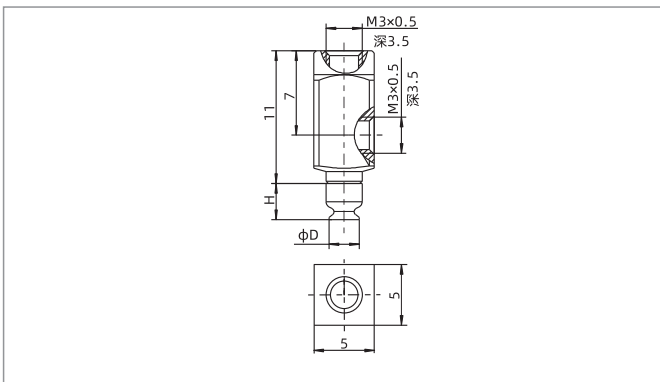

### 产品结构

- ◇ 产品由替换吸盘(3)和安装支杆(1)或和安装支杆(2)组成
- ◇ 吸盘连接位置为插入式接头
- ◇ 真空口垂直方向(1)为外螺纹螺母安装
- ◇ 真空口水平方向(2)为内螺纹安装

在同一系列中，替换吸盘和安装支杆可以根据要求组合

### 型号规格

SP3B10N - L M5F - M5F  
 ①                      ②      ③                      ④

① 吸盘型号	② 真空口方向	③ 真空口规格	④ 安装规格
SP3B10N	空白 - 默认垂直方向	M3F - M3×0.5内螺纹	M3F - M3×0.5内螺纹
	L - 水平方向	M5F - M5×0.8内螺纹	M5F - M5×0.8内螺纹
			M6M - M6×0.75外螺纹
			M10M - M10×1外螺纹
			M12M - M12×1外螺纹

### 选型规格

吸盘型号	空白 - 垂直方向		L - 水平方向	
	真空口规格	安装规格	真空口规格	安装规格
SP3U1.5-3.5	M3F	M6M	M3F	M3F
SP3C4-8	M5F	M10M	M5F	M5F
SP3C10-16	M5F	M12M	M5F	M5F
SP3B4-8	M5F	M10M	M5F	M5F
SP3B10-16	M5F	M12M	M5F	M5F

### 尺寸规格 (mm) - U型吸盘

SP3U1.5-3.5 垂直方向 - 外螺纹连接

SP3U1.5-3.5 水平方向 - 内螺纹连接

型号/尺寸	D	H	单重 g
SP3U1.5□-M3F-M6M	2.0	3.0	2.8
SP3U2□-M3F-M6M	2.5	3.0	2.8
SP3U3.5□-M3F-M6M	4.0	3.0	2.8

型号/尺寸	D	H	单重 g
SP3U1.5□-LM3F-M3F	2.0	3.0	1.9
SP3U2□-LM3F-M3F	2.5	3.0	1.9
SP3U3.5□-LM3F-M3F	4.0	3.0	1.9