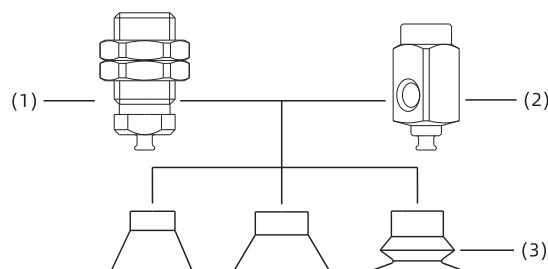

### 产品结构

- ◇ 产品由替换吸盘(3)和安装支杆(1)或和安装支杆(2)组成
- ◇ 吸盘连接位置为插入式接头
- ◇ 真空口垂直方向(1)为外螺纹螺母安装
- ◇ 真空口水平方向(2)为内螺纹安装

在同一系列中，替换吸盘和安装支杆可以根据要求组合