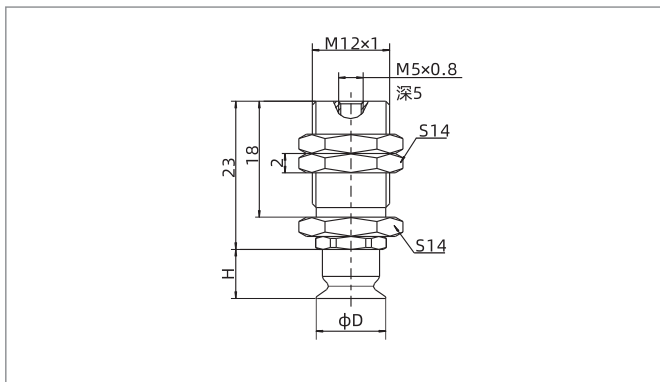

### 尺寸规格 (mm) - C型吸盘

SP3C4-8 垂直方向 - 外螺纹连接

型号/尺寸	D	H	单重 g
SP3C4□-M5F-M10M	4.5	6.0	11.0
SP3C6□-M5F-M10M	6.5	6.0	11.0
SP3C8□-M5F-M10M	8.5	6.0	11.0

SP3C10-16 垂直方向 - 外螺纹连接

型号/尺寸	D	H	单重 g
SP3C10□-M5F-M12M	11.0	7.0	18.8
SP3C13□-M5F-M12M	14.0	7.0	18.9
SP3C16□-M5F-M12M	17.0	7.0	19.0