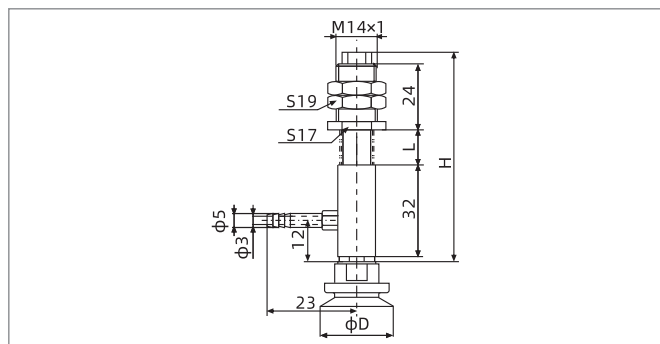

SPA系列

真空吸盘+缓冲支杆

尺寸规格 (mm)

SPA10-20 垂直方向 - 宝塔接头

SPA25-50 垂直方向 - 宝塔接头

SPA10-20 水平方向 - 宝塔接头

SPA25-50 水平方向 - 宝塔接头

型号/尺寸	D	H	L	行程
SPA10□□-FE4B6-M11	10	46	8	4
SPA10□□-FE10B6-M11	10	58	20	10
SPA15□□-FE4B6-M11	15	46	8	4
SPA15□□-FE10B6-M11	15	58	20	10
SPA20□□-FE4B6-M11	20	46	8	4
SPA20□□-FE10B6-M11	20	58	20	10

型号/尺寸	D	H	L	行程
SPA25□□-FE6B6-M14	25	57	13	6
SPA25□□-FE15B6-M14	25	74	30	15
SPA30□□-FE6B6-M14	30	57	13	6
SPA30□□-FE15B6-M14	30	74	30	15
SPA40□□-FE6B6-M14	40	57	13	6
SPA40□□-FE15B6-M14	40	74	30	15
SPA50□□-FE6B6-M14	50	57	13	6
SPA50□□-FE15B6-M14	50	74	30	15

型号/尺寸	D	H	L	行程
SPA10□□-FE4LB6-M11	10	52	8	4
SPA10□□-FE10LB6-M11	10	64	20	10
SPA15□□-FE4LB6-M11	15	52	8	4
SPA15□□-FE10LB6-M11	15	64	20	10
SPA20□□-FE4LB6-M11	20	52	8	4
SPA20□□-FE10LB6-M11	20	64	20	10

型号/尺寸	D	H	L	行程
SPA25□□-FE6LB6-M14	25	73	13	6
SPA25□□-FE15LB6-M14	25	90	30	15
SPA30□□-FE6LB6-M14	30	73	13	6
SPA30□□-FE15LB6-M14	30	90	30	15
SPA40□□-FE6LB6-M14	40	73	13	6
SPA40□□-FE15LB6-M14	40	90	30	15
SPA50□□-FE6LB6-M14	50	73	13	6
SPA50□□-FE15LB6-M14	50	90	30	15