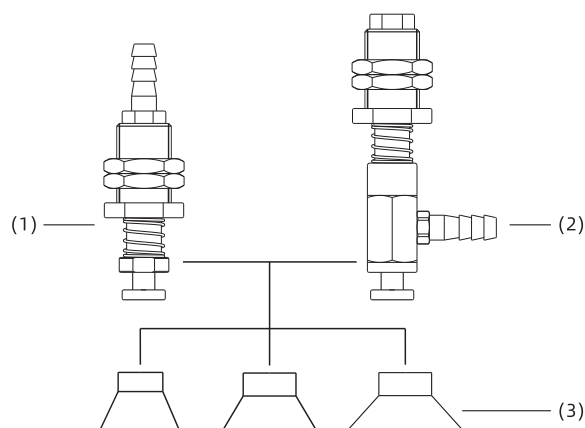

SPA系列

真空吸盘+缓冲支杆

产品结构

- ◇ 产品由替换吸盘(3)和吸盘缓冲支杆组成
- ◇ 吸盘连接位置为插入式接头
- ◇ 真空口垂直方向(1)为外螺纹螺母固定安装
- ◇ 真空口水平方向(2)为外螺纹螺母固定安装

在同一系列中，替换吸盘和缓冲支杆可以根据要求组合

型号规格

SPA10AN - F E 10 LB6 - M11

① ② ③ ④ ⑤ ⑥

① 吸盘型号	② 缓冲支杆系列	③ 缓冲形式	④ 缓冲行程	⑤ 真空口连接规格	⑥ 安装规格
SPA10AN	F - PSPF系列 缓冲支杆	E - 外置弹簧	4 6	B6 - 垂直方向, 宝塔接头φ6软管	M11 - M11×1
			10 15	LB6 - 水平方向, 宝塔接头φ6软管	M14 - M14×1

选型规格

型号	真空口方向 垂直方向 - 宝塔接头		水平方向 - 宝塔接头	
	①	②	③	④
SPA10A□	SPA10A□-FE4B6-M11	SPA10A□-FE10B6-M11	SPA10A□-FE4LB6-M11	SPA10A□-FE10LB6-M11
SPA10B□	SPA10B□-FE4B6-M11	SPA10B□-FE10B6-M11	SPA10B□-FE4LB6-M11	SPA10B□-FE10LB6-M11
SPA15A□	SPA15A□-FE4B6-M11	SPA15A□-FE10B6-M11	SPA15A□-FE4LB6-M11	SPA15A□-FE10LB6-M11
SPA15B□	SPA15B□-FE4B6-M11	SPA15B□-FE10B6-M11	SPA15B□-FE4LB6-M11	SPA15B□-FE10LB6-M11
SPA15D□	SPA15D□-FE4B6-M11	SPA15D□-FE10B6-M11	SPA15D□-FE4LB6-M11	SPA15D□-FE10LB6-M11
SPA20A□	SPA20A□-FE4B6-M11	SPA20A□-FE10B6-M11	SPA20A□-FE4LB6-M11	SPA20A□-FE10LB6-M11
SPA20B□	SPA20B□-FE4B6-M11	SPA20B□-FE10B6-M11	SPA20B□-FE4LB6-M11	SPA20B□-FE10LB6-M11
SPA25A□	SPA25A□-FE6B6-M14	SPA25A□-FE15B6-M14	SPA25A□-FE6LB6-M14	SPA25A□-FE15LB6-M14
SPA30A□	SPA30A□-FE6B6-M14	SPA30A□-FE15B6-M14	SPA30A□-FE6LB6-M14	SPA30A□-FE15LB6-M14
SPA30B□	SPA30B□-FE6B6-M14	SPA30B□-FE15B6-M14	SPA30B□-FE6LB6-M14	SPA30B□-FE15LB6-M14
SPA40A□	SPA40A□-FE6B6-M14	SPA40A□-FE15B6-M14	SPA40A□-FE6LB6-M14	SPA40A□-FE15LB6-M14
SPA50A□	SPA50A□-FE6B6-M14	SPA50A□-FE15B6-M14	SPA50A□-FE6LB6-M14	SPA50A□-FE15LB6-M14

SPA系列

真空吸盘+缓冲支杆

尺寸规格 (mm)

SPA10-20 垂直方向 - 宝塔接头

SPA25-50 垂直方向 - 宝塔接头

SPA10-20 水平方向 - 宝塔接头

SPA25-50 水平方向 - 宝塔接头

型号/尺寸	D	H	L	行程
SPA10□□-FE4B6-M11	10	46	8	4
SPA10□□-FE10B6-M11	10	58	20	10
SPA15□□-FE4B6-M11	15	46	8	4
SPA15□□-FE10B6-M11	15	58	20	10
SPA20□□-FE4B6-M11	20	46	8	4
SPA20□□-FE10B6-M11	20	58	20	10