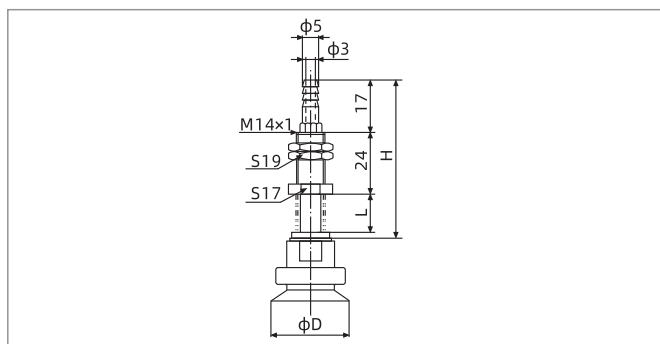

SPA系列

真空吸盘+缓冲支杆

产品结构

- ◇ 产品由替换吸盘(3)和吸盘缓冲支杆组成
- ◇ 吸盘连接位置为插入式接头
- ◇ 真空口垂直方向(1)为外螺纹螺母固定安装
- ◇ 真空口水平方向(2)为外螺纹螺母固定安装

在同一系列中，替换吸盘和缓冲支杆可以根据要求组合

型号规格

SPA10AN - F E 10 LB6 - M11

① ② ③ ④ ⑤ ⑥

① 吸盘型号	② 缓冲支杆系列	③ 缓冲形式	④ 缓冲行程	⑤ 真空口连接规格	⑥ 安装规格
SPA10AN	F - PSPF系列 缓冲支杆	E - 外置弹簧	4 6	B6 - 垂直方向, 宝塔接头φ6软管	M11 - M11×1
			10 15	LB6 - 水平方向, 宝塔接头φ6软管	M14 - M14×1

选型规格

型号	真空口方向 垂直方向 - 宝塔接头		水平方向 - 宝塔接头	
	①	②	③	④
SPA10A□	SPA10A□-FE4B6-M11	SPA10A□-FE10B6-M11	SPA10A□-FE4LB6-M11	SPA10A□-FE10LB6-M11
SPA10B□	SPA10B□-FE4B6-M11	SPA10B□-FE10B6-M11	SPA10B□-FE4LB6-M11	SPA10B□-FE10LB6-M11
SPA15A□	SPA15A□-FE4B6-M11	SPA15A□-FE10B6-M11	SPA15A□-FE4LB6-M11	SPA15A□-FE10LB6-M11
SPA15B□	SPA15B□-FE4B6-M11	SPA15B□-FE10B6-M11	SPA15B□-FE4LB6-M11	SPA15B□-FE10LB6-M11
SPA15D□	SPA15D□-FE4B6-M11	SPA15D□-FE10B6-M11	SPA15D□-FE4LB6-M11	SPA15D□-FE10LB6-M11
SPA20A□	SPA20A□-FE4B6-M11	SPA20A□-FE10B6-M11	SPA20A□-FE4LB6-M11	SPA20A□-FE10LB6-M11
SPA20B□	SPA20B□-FE4B6-M11	SPA20B□-FE10B6-M11	SPA20B□-FE4LB6-M11	SPA20B□-FE10LB6-M11
SPA25A□	SPA25A□-FE6B6-M14	SPA25A□-FE15B6-M14	SPA25A□-FE6LB6-M14	SPA25A□-FE15LB6-M14
SPA30A□	SPA30A□-FE6B6-M14	SPA30A□-FE15B6-M14	SPA30A□-FE6LB6-M14	SPA30A□-FE15LB6-M14
SPA30B□	SPA30B□-FE6B6-M14	SPA30B□-FE15B6-M14	SPA30B□-FE6LB6-M14	SPA30B□-FE15LB6-M14
SPA40A□	SPA40A□-FE6B6-M14	SPA40A□-FE15B6-M14	SPA40A□-FE6LB6-M14	SPA40A□-FE15LB6-M14
SPA50A□	SPA50A□-FE6B6-M14	SPA50A□-FE15B6-M14	SPA50A□-FE6LB6-M14	SPA50A□-FE15LB6-M14

SPA系列

真空吸盘+缓冲支杆

尺寸规格 (mm)

SPA10-20 垂直方向 - 宝塔接头

SPA25-50 垂直方向 - 宝塔接头

SPA10-20 水平方向 - 宝塔接头

SPA25-50 水平方向 - 宝塔接头

型号/尺寸	D	H	L	行程
SPA10□□-FE4B6-M11	10	46	8	4
SPA10□□-FE10B6-M11	10	58	20	10
SPA15□□-FE4B6-M11	15	46	8	4
SPA15□□-FE10B6-M11	15	58	20	10
SPA20□□-FE4B6-M11	20	46	8	4
SPA20□□-FE10B6-M11	20	58	20	10

型号/尺寸	D	H	L	行程
SPA25□□-FE6B6-M14	25	57	13	6
SPA25□□-FE15B6-M14	25	74	30	15
SPA30□□-FE6B6-M14	30	57	13	6
SPA30□□-FE15B6-M14	30	74	30	15
SPA40□□-FE6B6-M14	40	57	13	6
SPA40□□-FE15B6-M14	40	74	30	15
SPA50□□-FE6B6-M14	50	57	13	6
SPA50□□-FE15B6-M14	50	74	30	15