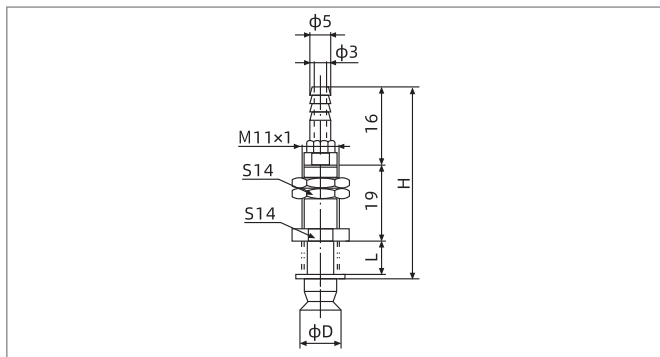

SPA系列

真空吸盘+缓冲支杆

产品结构

- ◇ 产品由替换吸盘(3)和吸盘缓冲支杆组成
- ◇ 吸盘连接位置为插入式接头
- ◇ 真空口垂直方向(1)为外螺纹螺母固定安装
- ◇ 真空口水平方向(2)为外螺纹螺母固定安装

在同一系列中，替换吸盘和缓冲支杆可以根据要求组合

型号规格

SPA10AN - F E 10 LB6 - M11

① ② ③ ④ ⑤ ⑥

① 吸盘型号	② 缓冲支杆系列	③ 缓冲形式	④ 缓冲行程	⑤ 真空口连接规格	⑥ 安装规格
SPA10AN	F - PSPF系列 缓冲支杆	E - 外置弹簧	4 6	B6 - 垂直方向, 宝塔接头φ6软管	M11 - M11×1
			10 15	LB6 - 水平方向, 宝塔接头φ6软管	M14 - M14×1

选型规格

型号	真空口方向 垂直方向 - 宝塔接头		水平方向 - 宝塔接头	
	①	②	③	④
SPA10A□	SPA10A□-FE4B6-M11	SPA10A□-FE10B6-M11	SPA10A□-FE4LB6-M11	SPA10A□-FE10LB6-M11
SPA10B□	SPA10B□-FE4B6-M11	SPA10B□-FE10B6-M11	SPA10B□-FE4LB6-M11	SPA10B□-FE10LB6-M11
SPA15A□	SPA15A□-FE4B6-M11	SPA15A□-FE10B6-M11	SPA15A□-FE4LB6-M11	SPA15A□-FE10LB6-M11
SPA15B□	SPA15B□-FE4B6-M11	SPA15B□-FE10B6-M11	SPA15B□-FE4LB6-M11	SPA15B□-FE10LB6-M11
SPA15D□	SPA15D□-FE4B6-M11	SPA15D□-FE10B6-M11	SPA15D□-FE4LB6-M11	SPA15D□-FE10LB6-M11
SPA20A□	SPA20A□-FE4B6-M11	SPA20A□-FE10B6-M11	SPA20A□-FE4LB6-M11	SPA20A□-FE10LB6-M11
SPA20B□	SPA20B□-FE4B6-M11	SPA20B□-FE10B6-M11	SPA20B□-FE4LB6-M11	SPA20B□-FE10LB6-M11
SPA25A□	SPA25A□-FE6B6-M14	SPA25A□-FE15B6-M14	SPA25A□-FE6LB6-M14	SPA25A□-FE15LB6-M14
SPA30A□	SPA30A□-FE6B6-M14	SPA30A□-FE15B6-M14	SPA30A□-FE6LB6-M14	SPA30A□-FE15LB6-M14
SPA30B□	SPA30B□-FE6B6-M14	SPA30B□-FE15B6-M14	SPA30B□-FE6LB6-M14	SPA30B□-FE15LB6-M14
SPA40A□	SPA40A□-FE6B6-M14	SPA40A□-FE15B6-M14	SPA40A□-FE6LB6-M14	SPA40A□-FE15LB6-M14
SPA50A□	SPA50A□-FE6B6-M14	SPA50A□-FE15B6-M14	SPA50A□-FE6LB6-M14	SPA50A□-FE15LB6-M14

SPA系列

真空吸盘+缓冲支杆

尺寸规格 (mm)

SPA10-20 垂直方向 - 宝塔接头

SPA25-50 垂直方向 - 宝塔接头

SPA10-20 水平方向 - 宝塔接头

SPA25-50 水平方向 - 宝塔接头

型号/尺寸	D	H	L	行程
SPA10□□-FE4B6-M11	10	46	8	4
SPA10□□-FE10B6-M11	10	58	20	10
SPA15□□-FE4B6-M11	15	46	8	4
SPA15□□-FE10B6-M11	15	58	20	10
SPA20□□-FE4B6-M11	20	46	8	4
SPA20□□-FE10B6-M11	20	58	20	10

型号/尺寸	D	H	L	行程
SPA25□□-FE6B6-M14	25	57	13	6
SPA25□□-FE15B6-M14	25	74	30	15
SPA30□□-FE6B6-M14	30	57	13	6
SPA30□□-FE15B6-M14	30	74	30	15
SPA40□□-FE6B6-M14	40	57	13	6
SPA40□□-FE15B6-M14	40	74	30	15
SPA50□□-FE6B6-M14	50	57	13	6
SPA50□□-FE15B6-M14	50	74	30	15