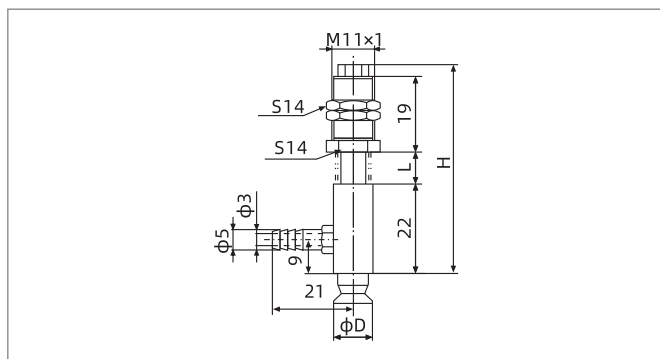

SPA系列

真空吸盘+缓冲支杆

尺寸规格 (mm)

SPA10-20 垂直方向 - 宝塔接头

SPA25-50 垂直方向 - 宝塔接头

SPA10-20 水平方向 - 宝塔接头

SPA25-50 水平方向 - 宝塔接头

型号/尺寸	D	H	L	行程
SPA10□□-FE4B6-M11	10	46	8	4
SPA10□□-FE10B6-M11	10	58	20	10
SPA15□□-FE4B6-M11	15	46	8	4
SPA15□□-FE10B6-M11	15	58	20	10
SPA20□□-FE4B6-M11	20	46	8	4
SPA20□□-FE10B6-M11	20	58	20	10

型号/尺寸	D	H	L	行程
SPA25□□-FE6B6-M14	25	57	13	6
SPA25□□-FE15B6-M14	25	74	30	15
SPA30□□-FE6B6-M14	30	57	13	6
SPA30□□-FE15B6-M14	30	74	30	15
SPA40□□-FE6B6-M14	40	57	13	6
SPA40□□-FE15B6-M14	40	74	30	15
SPA50□□-FE6B6-M14	50	57	13	6
SPA50□□-FE15B6-M14	50	74	30	15

型号/尺寸	D	H	L	行程
SPA10□□-FE4LB6-M11	10	52	8	4
SPA10□□-FE10LB6-M11	10	64	20	10
SPA15□□-FE4LB6-M11	15	52	8	4
SPA15□□-FE10LB6-M11	15	64	20	10
SPA20□□-FE4LB6-M11	20	52	8	4
SPA20□□-FE10LB6-M11	20	64	20	10

型号/尺寸	D	H	L	行程
SPA25□□-FE6LB6-M14	25	73	13	6
SPA25□□-FE15LB6-M14	25	90	30	15
SPA30□□-FE6LB6-M14	30	73	13	6
SPA30□□-FE15LB6-M14	30	90	30	15
SPA40□□-FE6LB6-M14	40	73	13	6
SPA40□□-FE15LB6-M14	40	90	30	15
SPA50□□-FE6LB6-M14	50	73	13	6
SPA50□□-FE15LB6-M14	50	90	30	15