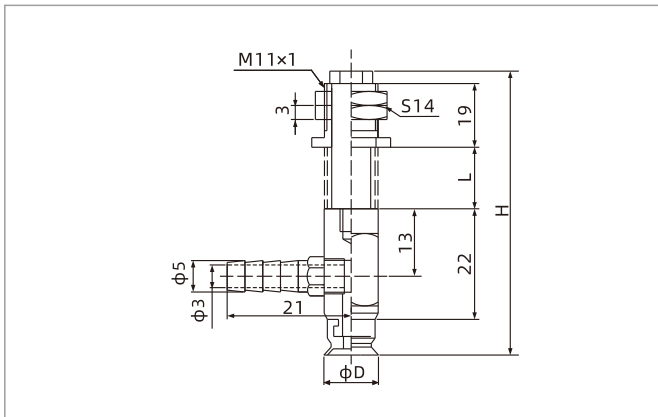

### 尺寸规格 (mm)

SPF25-50 垂直方向 - 宝塔接头

型号/尺寸	D	H	L	行程
SPF25□-FE6B6-M14	25	71	13	6
SPF25□-FE15B6-M14	25	88	30	15
SPF30□-FE6B6-M14	30	69	13	6
SPF30□-FE15B6-M14	30	86	30	15
SPF35□-FE6B6-M14	35	71	13	6
SPF35□-FE15B6-M14	35	88	30	15
SPF40□-FE6B6-M14	40	71	13	6
SPF40□-FE15B6-M14	40	88	30	15
SPF50□-FE6B6-M14	50	72	13	6
SPF50□-FE15B6-M14	50	89	30	15

SPF2-3.5 水平方向 - 宝塔接头

型号/尺寸	D	H	L	行程
SPF2□-FE2LB4-M5	2	35.5	5	2.5
SPF2□-FE5LB4-M5	2	40.5	10	5
SPF3.5□-FE2LB4-M5	3.5	35.5	5	2.5
SPF3.5□-FE5LB4-M5	3.5	40.5	10	5

SPF5-8 水平方向 - 宝塔接头

型号/尺寸	D	H	L	行程
SPF5□-FE3LB6-M9	5	50.5	6	3
SPF5□-FE10LB6-M9	5	64.5	20	10
SPF6□-FE3LB6-M9	6	50.5	6	3
SPF6□-FE10LB6-M9	6	64.5	20	10
SPF8□-FE3LB6-M9	8	51	6	3
SPF8□-FE10LB6-M9	8	65	20	10

### 尺寸规格 (mm)

SPF10-20 水平方向 - 宝塔接头

SPF25-50 水平方向 - 宝塔接头

SPF60-95 水平方向 - 内螺纹连接

型号/尺寸	D	H	L	行程
SPF10□-FE4LB6-M11	10	59.5	8	4
SPF10□-FE10LB6-M11	10	71.5	20	10
SPF15□-FE4LB6-M11	15	60	8	4
SPF15□-FE10LB6-M11	15	72	20	10
SPF20□-FE4LB6-M11	20	62	8	4
SPF20□-FE10LB6-M11	20	74	20	10