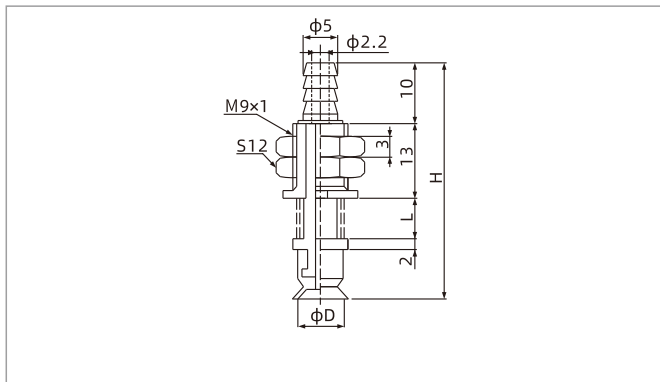

### 产品结构

- ◇ 产品由替换吸盘(3)和吸盘缓冲支杆组成
- ◇ 吸盘连接位置为插入式接头
- ◇ 真空口垂直方向(1)为外螺纹螺母固定安装
- ◇ 真空口水平方向(2)为外螺纹螺母固定安装

在同一系列中，替换吸盘和缓冲支杆可以根据要求组合

## 真空吸盘+缓冲支杆

### 尺寸规格 (mm)

SPF2-3.5 垂直方向 - 宝塔接头

SPF5-8 垂直方向 - 宝塔接头

SPF10-20 垂直方向 - 宝塔接头

型号/尺寸	D	H	L	行程
SPF2□-FE2B4-M5	2	28.5	5	2.5
SPF2□-FE5B4-M5	2	33.5	10	5
SPF3.5□-FE2B4-M5	3.5	28.5	5	2.5
SPF3.5□-FE5B4-M5	3.5	33.5	10	5