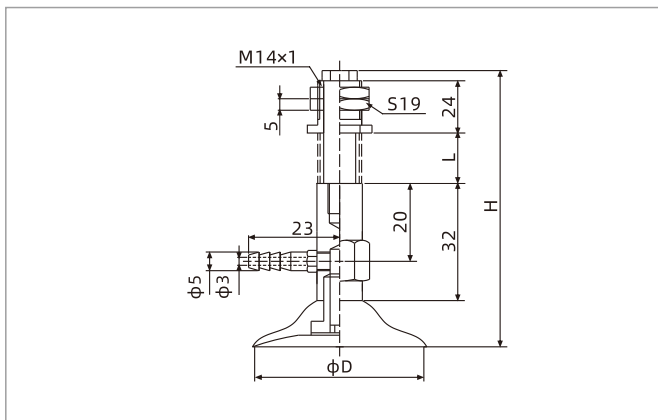

### 尺寸规格 (mm)

SPF25-50 垂直方向 - 宝塔接头

型号/尺寸	D	H	L	行程
SPF25□-FE6B6-M14	25	71	13	6
SPF25□-FE15B6-M14	25	88	30	15
SPF30□-FE6B6-M14	30	69	13	6
SPF30□-FE15B6-M14	30	86	30	15
SPF35□-FE6B6-M14	35	71	13	6
SPF35□-FE15B6-M14	35	88	30	15
SPF40□-FE6B6-M14	40	71	13	6
SPF40□-FE15B6-M14	40	88	30	15
SPF50□-FE6B6-M14	50	72	13	6
SPF50□-FE15B6-M14	50	89	30	15

SPF2-3.5 水平方向 - 宝塔接头

型号/尺寸	D	H	L	行程
SPF2□-FE2LB4-M5	2	35.5	5	2.5
SPF2□-FE5LB4-M5	2	40.5	10	5
SPF3.5□-FE2LB4-M5	3.5	35.5	5	2.5
SPF3.5□-FE5LB4-M5	3.5	40.5	10	5

SPF5-8 水平方向 - 宝塔接头

型号/尺寸	D	H	L	行程
SPF5□-FE3LB6-M9	5	50.5	6	3
SPF5□-FE10LB6-M9	5	64.5	20	10
SPF6□-FE3LB6-M9	6	50.5	6	3
SPF6□-FE10LB6-M9	6	64.5	20	10
SPF8□-FE3LB6-M9	8	51	6	3
SPF8□-FE10LB6-M9	8	65	20	10

### 尺寸规格 (mm)

SPF10-20 水平方向 - 宝塔接头

SPF25-50 水平方向 - 宝塔接头

SPF60-95 水平方向 - 内螺纹连接

型号/尺寸	D	H	L	行程
SPF10□-FE4LB6-M11	10	59.5	8	4
SPF10□-FE10LB6-M11	10	71.5	20	10
SPF15□-FE4LB6-M11	15	60	8	4
SPF15□-FE10LB6-M11	15	72	20	10
SPF20□-FE4LB6-M11	20	62	8	4
SPF20□-FE10LB6-M11	20	74	20	10