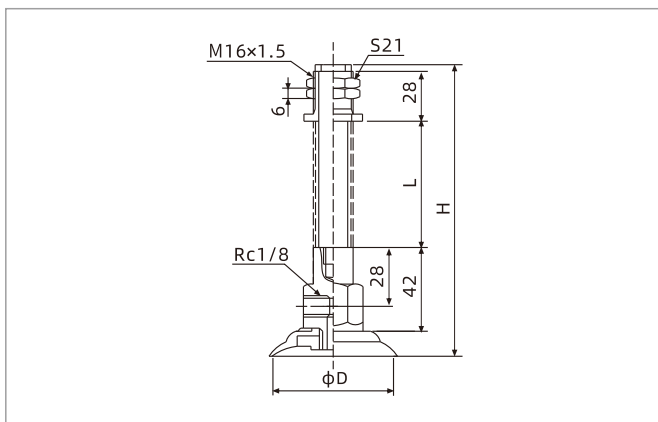

## 真空吸盘+缓冲支杆

### 尺寸规格 (mm)

SPF10-20 水平方向 - 宝塔接头

SPF25-50 水平方向 - 宝塔接头

SPF60-95 水平方向 - 内螺纹连接

型号/尺寸	D	H	L	行程
SPF10□-FE4LB6-M11	10	59.5	8	4
SPF10□-FE10LB6-M11	10	71.5	20	10
SPF15□-FE4LB6-M11	15	60	8	4
SPF15□-FE10LB6-M11	15	72	20	10
SPF20□-FE4LB6-M11	20	62	8	4
SPF20□-FE10LB6-M11	20	74	20	10