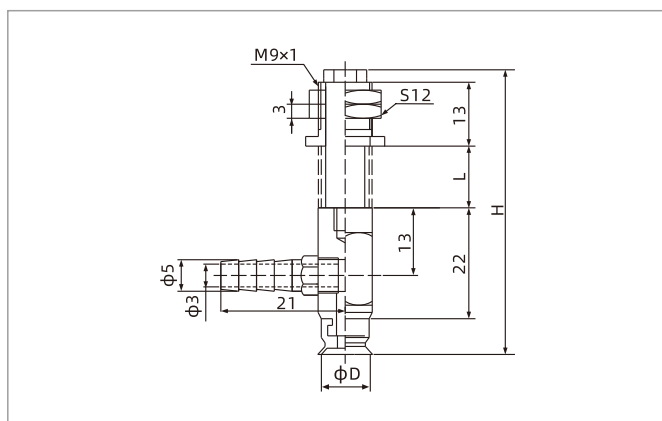

### 尺寸规格 (mm)

SPF25-50 垂直方向 - 宝塔接头

型号/尺寸	D	H	L	行程
SPF25□-FE6B6-M14	25	71	13	6
SPF25□-FE15B6-M14	25	88	30	15
SPF30□-FE6B6-M14	30	69	13	6
SPF30□-FE15B6-M14	30	86	30	15
SPF35□-FE6B6-M14	35	71	13	6
SPF35□-FE15B6-M14	35	88	30	15
SPF40□-FE6B6-M14	40	71	13	6
SPF40□-FE15B6-M14	40	88	30	15
SPF50□-FE6B6-M14	50	72	13	6
SPF50□-FE15B6-M14	50	89	30	15

SPF2-3.5 水平方向 - 宝塔接头

型号/尺寸	D	H	L	行程
SPF2□-FE2LB4-M5	2	35.5	5	2.5
SPF2□-FE5LB4-M5	2	40.5	10	5
SPF3.5□-FE2LB4-M5	3.5	35.5	5	2.5
SPF3.5□-FE5LB4-M5	3.5	40.5	10	5

SPF5-8 水平方向 - 宝塔接头

型号/尺寸	D	H	L	行程
SPF5□-FE3LB6-M9	5	50.5	6	3
SPF5□-FE10LB6-M9	5	64.5	20	10
SPF6□-FE3LB6-M9	6	50.5	6	3
SPF6□-FE10LB6-M9	6	64.5	20	10
SPF8□-FE3LB6-M9	8	51	6	3
SPF8□-FE10LB6-M9	8	65	20	10