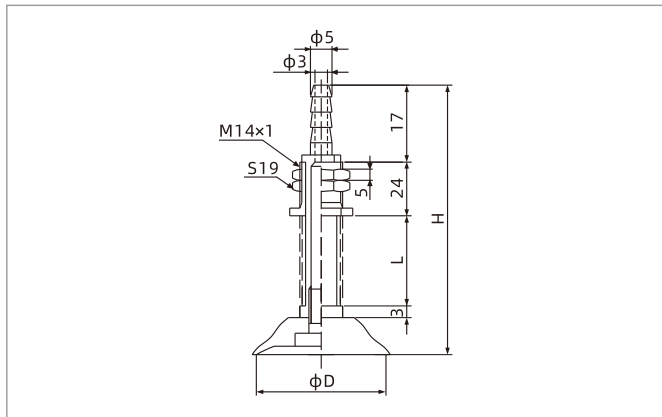

SPF系列

真空吸盘+缓冲支杆

尺寸规格 (mm)

SPF25-50 垂直方向 - 宝塔接头

型号/尺寸	D	H	L	行程
SPF25□-FE6B6-M14	25	71	13	6
SPF25□-FE15B6-M14	25	88	30	15
SPF30□-FE6B6-M14	30	69	13	6
SPF30□-FE15B6-M14	30	86	30	15
SPF35□-FE6B6-M14	35	71	13	6
SPF35□-FE15B6-M14	35	88	30	15
SPF40□-FE6B6-M14	40	71	13	6
SPF40□-FE15B6-M14	40	88	30	15
SPF50□-FE6B6-M14	50	72	13	6
SPF50□-FE15B6-M14	50	89	30	15