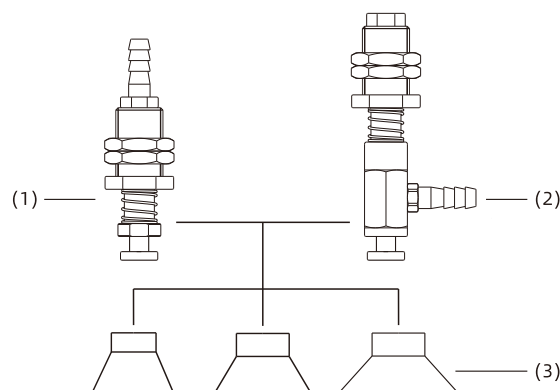

## 真空吸盘+缓冲支杆

### 产品结构

- ◇ 产品由替换吸盘(3)和吸盘缓冲支杆组成
- ◇ 吸盘连接位置为插入式接头
- ◇ 真空口垂直方向(1)为外螺纹螺母固定安装
- ◇ 真空口水平方向(2)为外螺纹螺母固定安装

在同一系列中，替换吸盘和缓冲支杆可以根据要求组合