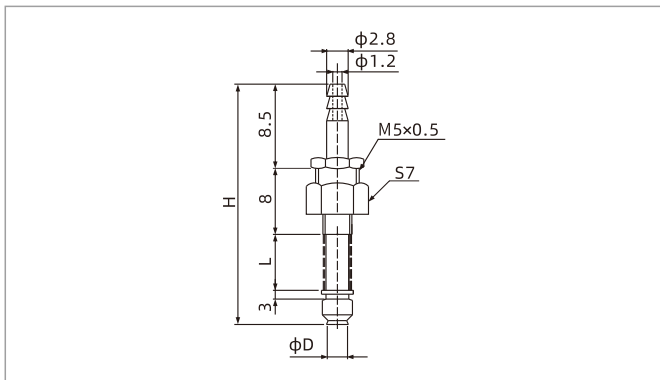

SPF系列

真空吸盘+缓冲支杆

选型规格

型号	真空口方向 垂直方向 - 宝塔接头		水平方向 - 宝塔接头	
SPF60□	-		SPF60□-FE10LR1-M16	SPF60□-FE30LR1-M16
SPF80□	-		SPF80□-FE10LR1-M16	SPF80□-FE30LR1-M16
SPF95□	-		SPF95□-FE10LR1-M16	SPF95□-FE30LR1-M16

尺寸规格 (mm)

SPF2-3.5 垂直方向 - 宝塔接头