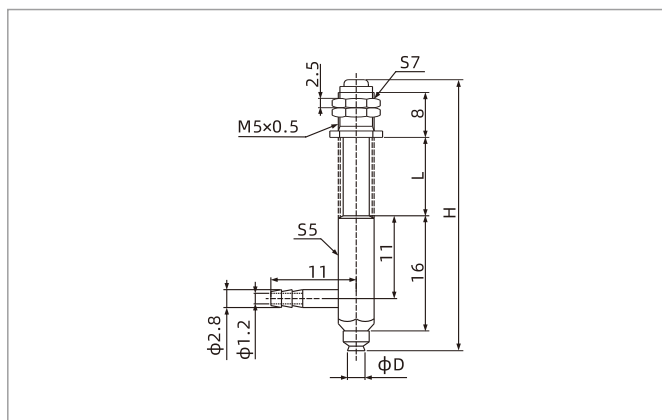

### 尺寸规格 (mm)

SPF25-50 垂直方向 - 宝塔接头

型号/尺寸	D	H	L	行程
SPF25□-FE6B6-M14	25	71	13	6
SPF25□-FE15B6-M14	25	88	30	15
SPF30□-FE6B6-M14	30	69	13	6
SPF30□-FE15B6-M14	30	86	30	15
SPF35□-FE6B6-M14	35	71	13	6
SPF35□-FE15B6-M14	35	88	30	15
SPF40□-FE6B6-M14	40	71	13	6
SPF40□-FE15B6-M14	40	88	30	15
SPF50□-FE6B6-M14	50	72	13	6
SPF50□-FE15B6-M14	50	89	30	15