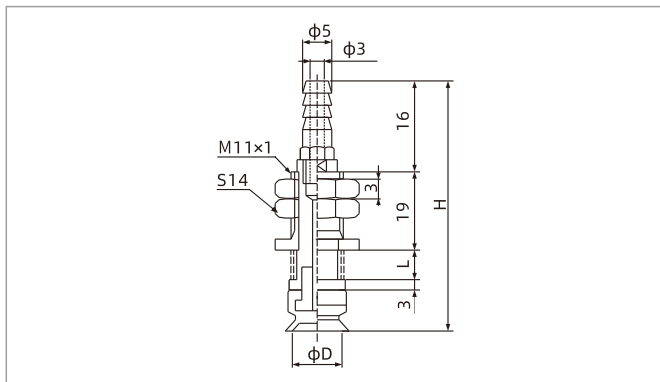

### 选型规格

型号	真空口方向 垂直方向 - 宝塔接头		水平方向 - 宝塔接头	
SPF60□	-		SPF60□-FE10LR1-M16	SPF60□-FE30LR1-M16
SPF80□	-		SPF80□-FE10LR1-M16	SPF80□-FE30LR1-M16
SPF95□	-		SPF95□-FE10LR1-M16	SPF95□-FE30LR1-M16

### 尺寸规格 (mm)

SPF2-3.5 垂直方向 - 宝塔接头

SPF5-8 垂直方向 - 宝塔接头

SPF10-20 垂直方向 - 宝塔接头

型号/尺寸	D	H	L	行程
SPF2□-FE2B4-M5	2	28.5	5	2.5
SPF2□-FE5B4-M5	2	33.5	10	5
SPF3.5□-FE2B4-M5	3.5	28.5	5	2.5
SPF3.5□-FE5B4-M5	3.5	33.5	10	5